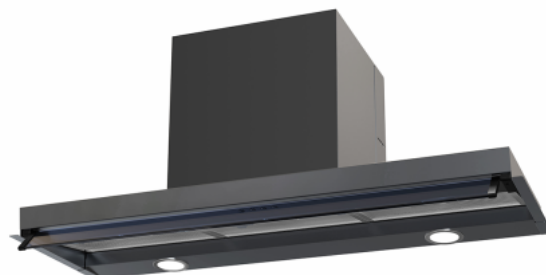

Integro 51 II basic 90 cm antracit

Artikkelnummer: 513.21.0092.2

10 455,00 kr

EAN: 5703347533303

Integro 51 II Basic 90 cm antracit er en innbyggingsvifte som er fullt integrert i overskapet. Enkel installasjon og design.

Integro 51 II Basic Antracit 90 cm fra Thermex er en fullt integrert innbyggingsvifte designet for montering under et overskap. Utført i antracit malet stål med en vippeglasspanel foran, har den to dekorative fettfiltre og to LED-lys. Rengjøring er en enkel affære - en rask tørking med en fuktig klut, og filtrene kan vaskes i oppvaskmaskinen. Installasjonen er enkel, da viften erstatter bunnen av skapet, noe som gjør det enkelt å integrere den i kjøkkenets design.

Betjeningen av Integro 51 II Basic Antracit er enkel med trykknapper. Den tilbyr tre hastighetsinnstillinger samt en på/av-funksjon for lyset, noe som gir brukeren muligheten til å tilpasse sugekraften og belysningen etter behov.

Med en sugestyrke på opptil 334 m³/t kan Integro 51 II Basic Antracit effektivt håndtere utlufting av damp og lukt under matlaging. Samtidig holdes lydnivået lavt på kun 55 dB(A), noe som sikrer en behagelig og støyfri drift, selv under intensiv bruk.

Spesifikasjoner

Minimum luftstrøm [m³/h]	184
Minimum lydeffekt [dB(A)]	55
Maksimal luftstrøm [m³/h]	334
Maksimal lydeffekt [dB(A)]	65
Energiforbruk [W]	73
Betjening	Soft touch
Materiale	Svartlakkert med svart glass